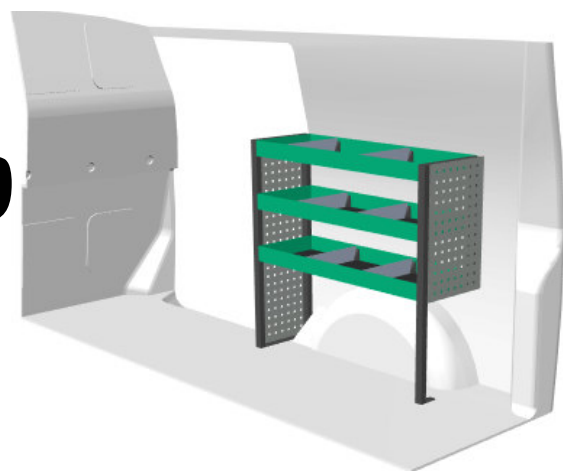

System 2, z.B. für Custom, Expert, Junpy, Primastar, Scudo, T6, Trafic, Vito, Vivaro

€ 998,00

B 1875 x T 300 x H 890 mm
Bestehend aus: 6 Wannen mit
Gummimatten und Trennblechen,
4 Schubfächer, Lochblech,
Montagesatz

B 970 x T 300 x H 890 mm
Bestehend aus: 3 Wannen mit Gummi-
matten und Trennblechen, Lochbleche,
Montagesatz

Jederzeit erweiterbar, umbaubar – kein Problem!

Hochfester Schwedenstahl – relativ geringes Eigengewicht
Flexibles System