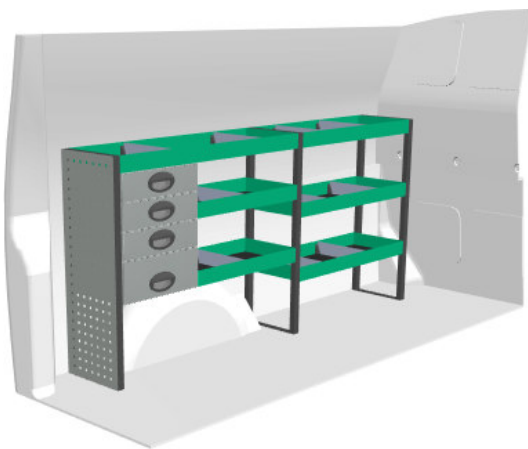

System 2, z.B. für Custom, Expert, Junpy, Primastar, Scudo, T6, Trafic, Vito, Vivaro

€ 998,00

B 1875 x T 300 x H 890 mm
Bestehend aus: 6 Wannen mit
Gummimatten und Trennblechen,
4 Schubfächer, Lochblech,
Montagesatz

B 970 x T 300 x H 890 mm
Bestehend aus: 3 Wannen mit Gummi-
matten und Trennblechen, Lochbleche,
Montagesatz

Jederzeit erweiterbar, umbaubar – kein Problem!

Hochfester Schwedenstahl – relativ geringes Eigengewicht
Flexibles System