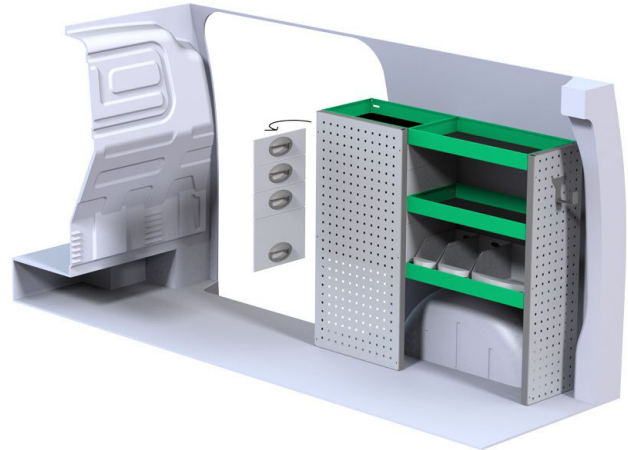

**NEUES VON IHREM FAHRZEUGEINRICHTER !!!
Bei uns finden Sie alles, was Ihren mobilen Arbeitsplatz komplett
und sicherer macht!**

B 1875 x T 300 x H 1000 mm
Bestehend aus: 6 Wannen mit
Gummimatten, 4 Schubfächer
Lochblech, Montagesatz

B 1107 x T 300 x H 1000 mm
Bestehend aus: 4 Wannen mit
Gummimatten, 4 Schubfächer von der
Schiebetürseite zu erreichen, Kunststoff-
boxen, Lochbleche, Montagesatz

Komplettpreis € 1340,00

Kombinieren Sie Ihre Wunscheinrichtung mit unserem individuellen Modulsystem, jederzeit erweiterbar/veränderbar.

Auch bieten wir Ihnen Sonderlösungen, wie z.B.

**Ausziehbare Wannen
zur seitlichen Schiebetür
oder zur Hecktür**

**Ausziehbarer Einrichtungsrahmen
(Rahmen € 490,00)**

1200 mm breit, 700 mm hoch
Belastung 140 kg