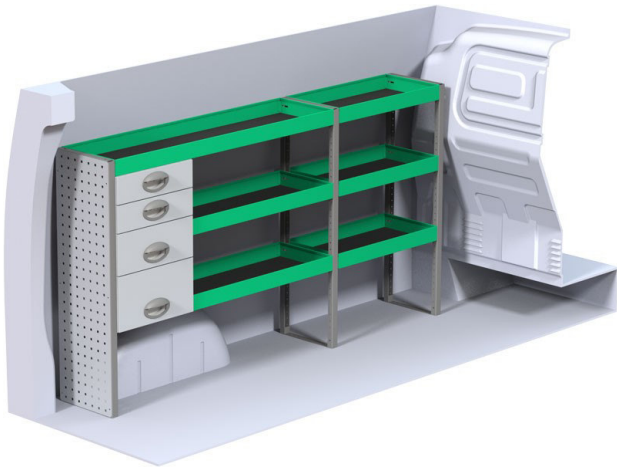

**NEUES VON IHREM FAHRZEUGEINRICHTER !!!
Bei uns finden Sie alles, was Ihren mobilen Arbeitsplatz komplett
und sicherer macht!**

B 1875 x T 300 x H 1000 mm
Bestehend aus: 6 Wannen mit
Gummimatten, 4 Schubfächer
Lochblech, Montagesatz

B 1107 x T 300 x H 1000 mm
Bestehend aus: 4 Wannen mit
Gummimatten, 4 Schubfächer von der
Schiebetürseite zu erreichen, Kunststoff-
boxen, Lochbleche, Montagesatz

Komplettpreis € 1340,00

Kombinieren Sie Ihre Wunscheinrichtung mit unserem individuellen Modulsystem, jederzeit erweiterbar/veränderbar.

Auch bieten wir Ihnen Sonderlösungen, wie z.B.

**Ausziehbare Wannen
zur seitlichen Schiebetür
oder zur Hecktür**

**Ausziehbarer Einrichtungsrahmen
(Rahmen € 490,00)**

1200 mm breit, 700 mm hoch
Belastung 140 kg