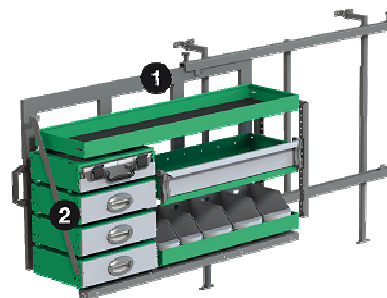

**NEUES VON IHREM FAHRZEUGEINRICHTER !!!
Bei uns finden Sie alles, was Ihren mobilen Arbeitsplatz komplett
und sicherer macht!**

B 1875 x T 300 x H 1000 mm
Bestehend aus: 6 Wannen mit
Gummimatten, 4 Schubfächer
Lochblech, Montagesatz

B 1107 x T 300 x H 1000 mm
Bestehend aus: 4 Wannen mit
Gummimatten, 4 Schubfächer von der
Schiebetürseite zu erreichen, Kunststoff-
boxen, Lochbleche, Montagesatz

Komplettpreis € 1340,00

Kombinieren Sie Ihre Wunscheinrichtung mit unserem individuellen Modulsystem, jederzeit erweiterbar/veränderbar.

Auch bieten wir Ihnen Sonderlösungen, wie z.B.

**Ausziehbare Wannen
zur seitlichen Schiebetür
oder zur Hecktür**

**Ausziehbarer Einrichtungsrahmen
(Rahmen € 490,00)**

1200 mm breit, 700 mm hoch
Belastung 140 kg