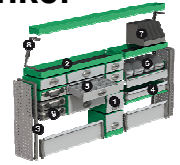

Fahrzeugeinrichtungen Betriebseinrichtungen
Ein-/Umbauservice

**NEUES VON IHREM FAHRZEUGEINRICHTER !!!
Wir sorgen für Ihre Sicherheit!**

Kaufen Sie keine Fahrzeugeinrichtung, bevor Sie mit uns gesprochen haben!

System 2, z.B. für Custom, Expert, Junpy, Primastar, Scudo, T6, Trafic, Vito, Vivaro